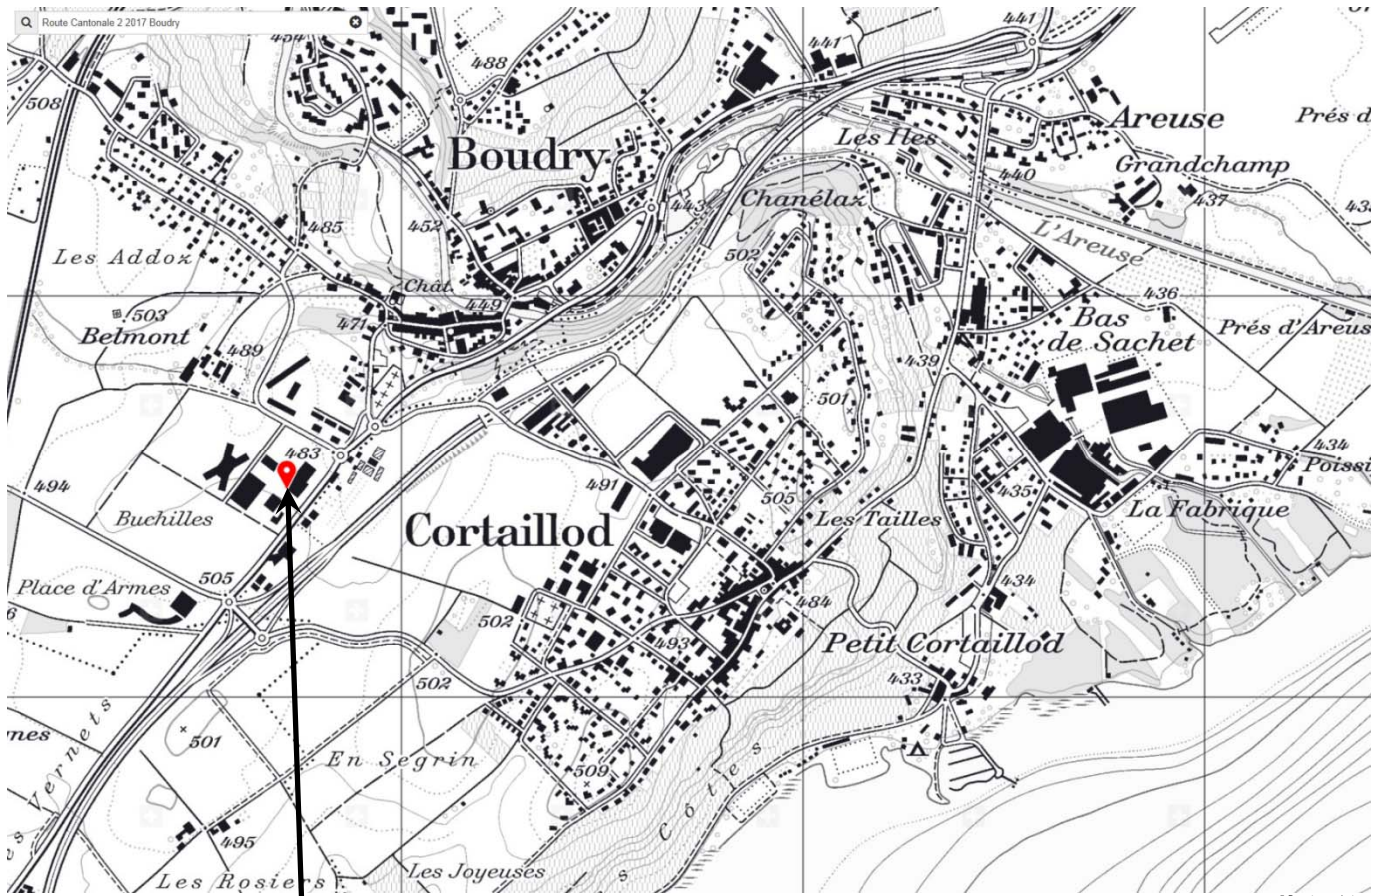

Lieu d'examen pour les catégories A et A1 Boudry :

© Données : swisstopo

Lieu de l'examen pratique ● :
Centre neuchâtelois d'entretien des
routes nationales (CNERN)
Route Cantonale 2
CH-2017 Boudry

Google Maps :

Renseignements :

SCAN - Service cantonal des automobiles et de la navigation
Malvilliers, Champs-Corbet 1, CH-2043 Boudevilliers
scan.conducteurs@ne.ch ou 032 889 13 97

Lieu d'examen pour les catégories A et A1 Le Crêt-du-Loche

Lieu de l'examen pratique ● :
Service des ponts et chaussées
Centre d'entretien
Le Crêt-du-Loche 5b
CH-2322 Le Crêt-du-Loche

Google Maps :

Renseignements :

SCAN - Service cantonal des automobiles et de la navigation
Malvilliers, Champs-Corbet 1, CH-2043 Boudevilliers
scan.conducteurs@ne.ch ou 032 889 13 97