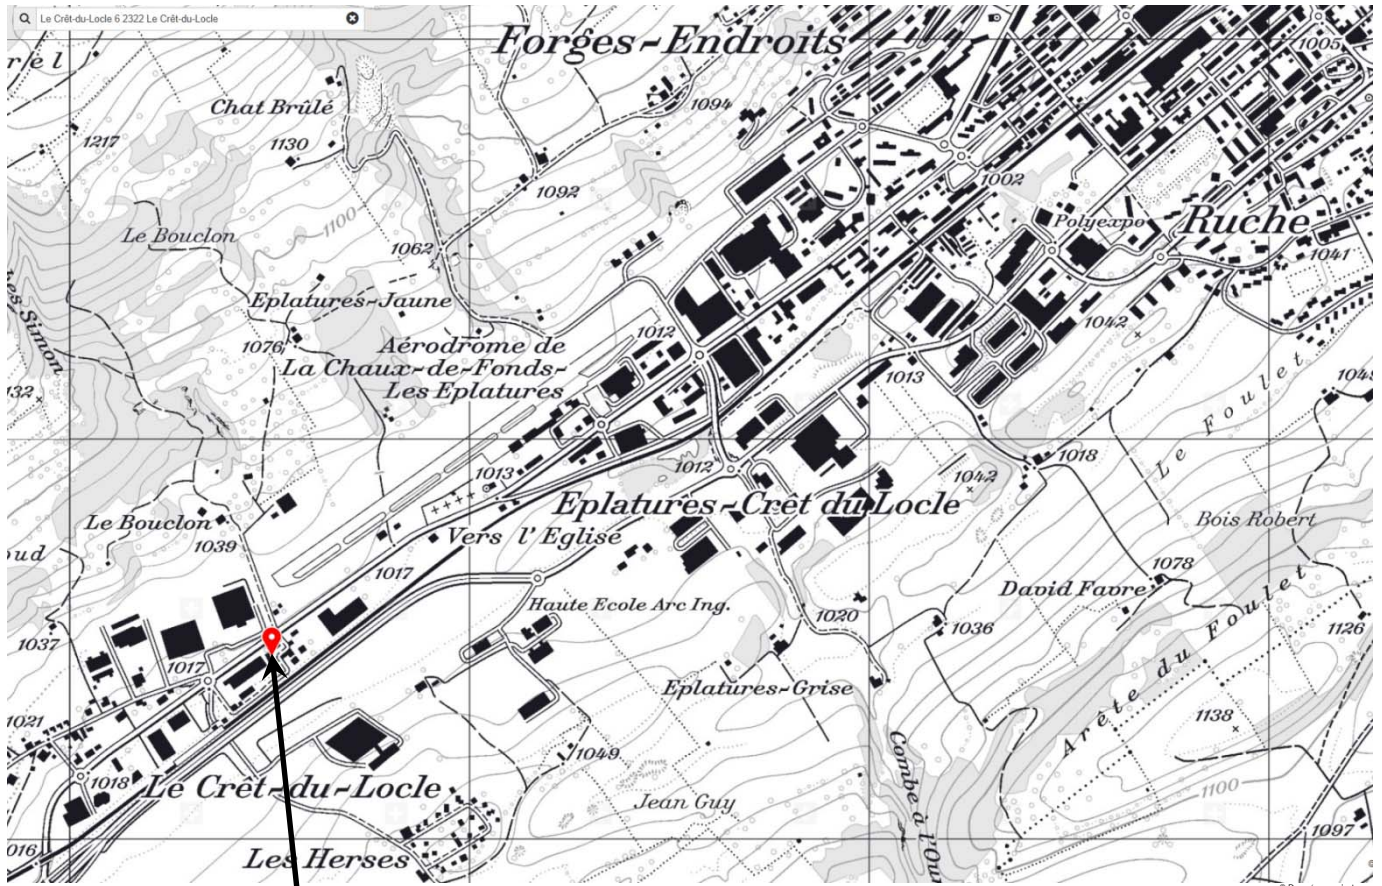

Lieu d'examen pour les catégories A et A1 Boudry :

© Données : swisstopo

Lieu de l'examen pratique ● :
Centre neuchâtelois d'entretien des
routes nationales (CNERN)
Route Cantonale 2
CH-2017 Boudry

Google Maps :

Renseignements :

SCAN - Service cantonal des automobiles et de la navigation
Malvilliers, Champs-Corbet 1, CH-2043 Boudevilliers
scan.conducteurs@ne.ch ou 032 889 13 97

Lieu d'examen pour les catégories A et A1 Le Crêt-du-Loche

Lieu de l'examen pratique ● :
Service des ponts et chaussées
Centre d'entretien
Le Crêt-du-Loche 5b
CH-2322 Le Crêt-du-Loche

Google Maps :

Renseignements :

SCAN - Service cantonal des automobiles et de la navigation
Malvilliers, Champs-Corbet 1, CH-2043 Boudevilliers
scan.conducteurs@ne.ch ou 032 889 13 97